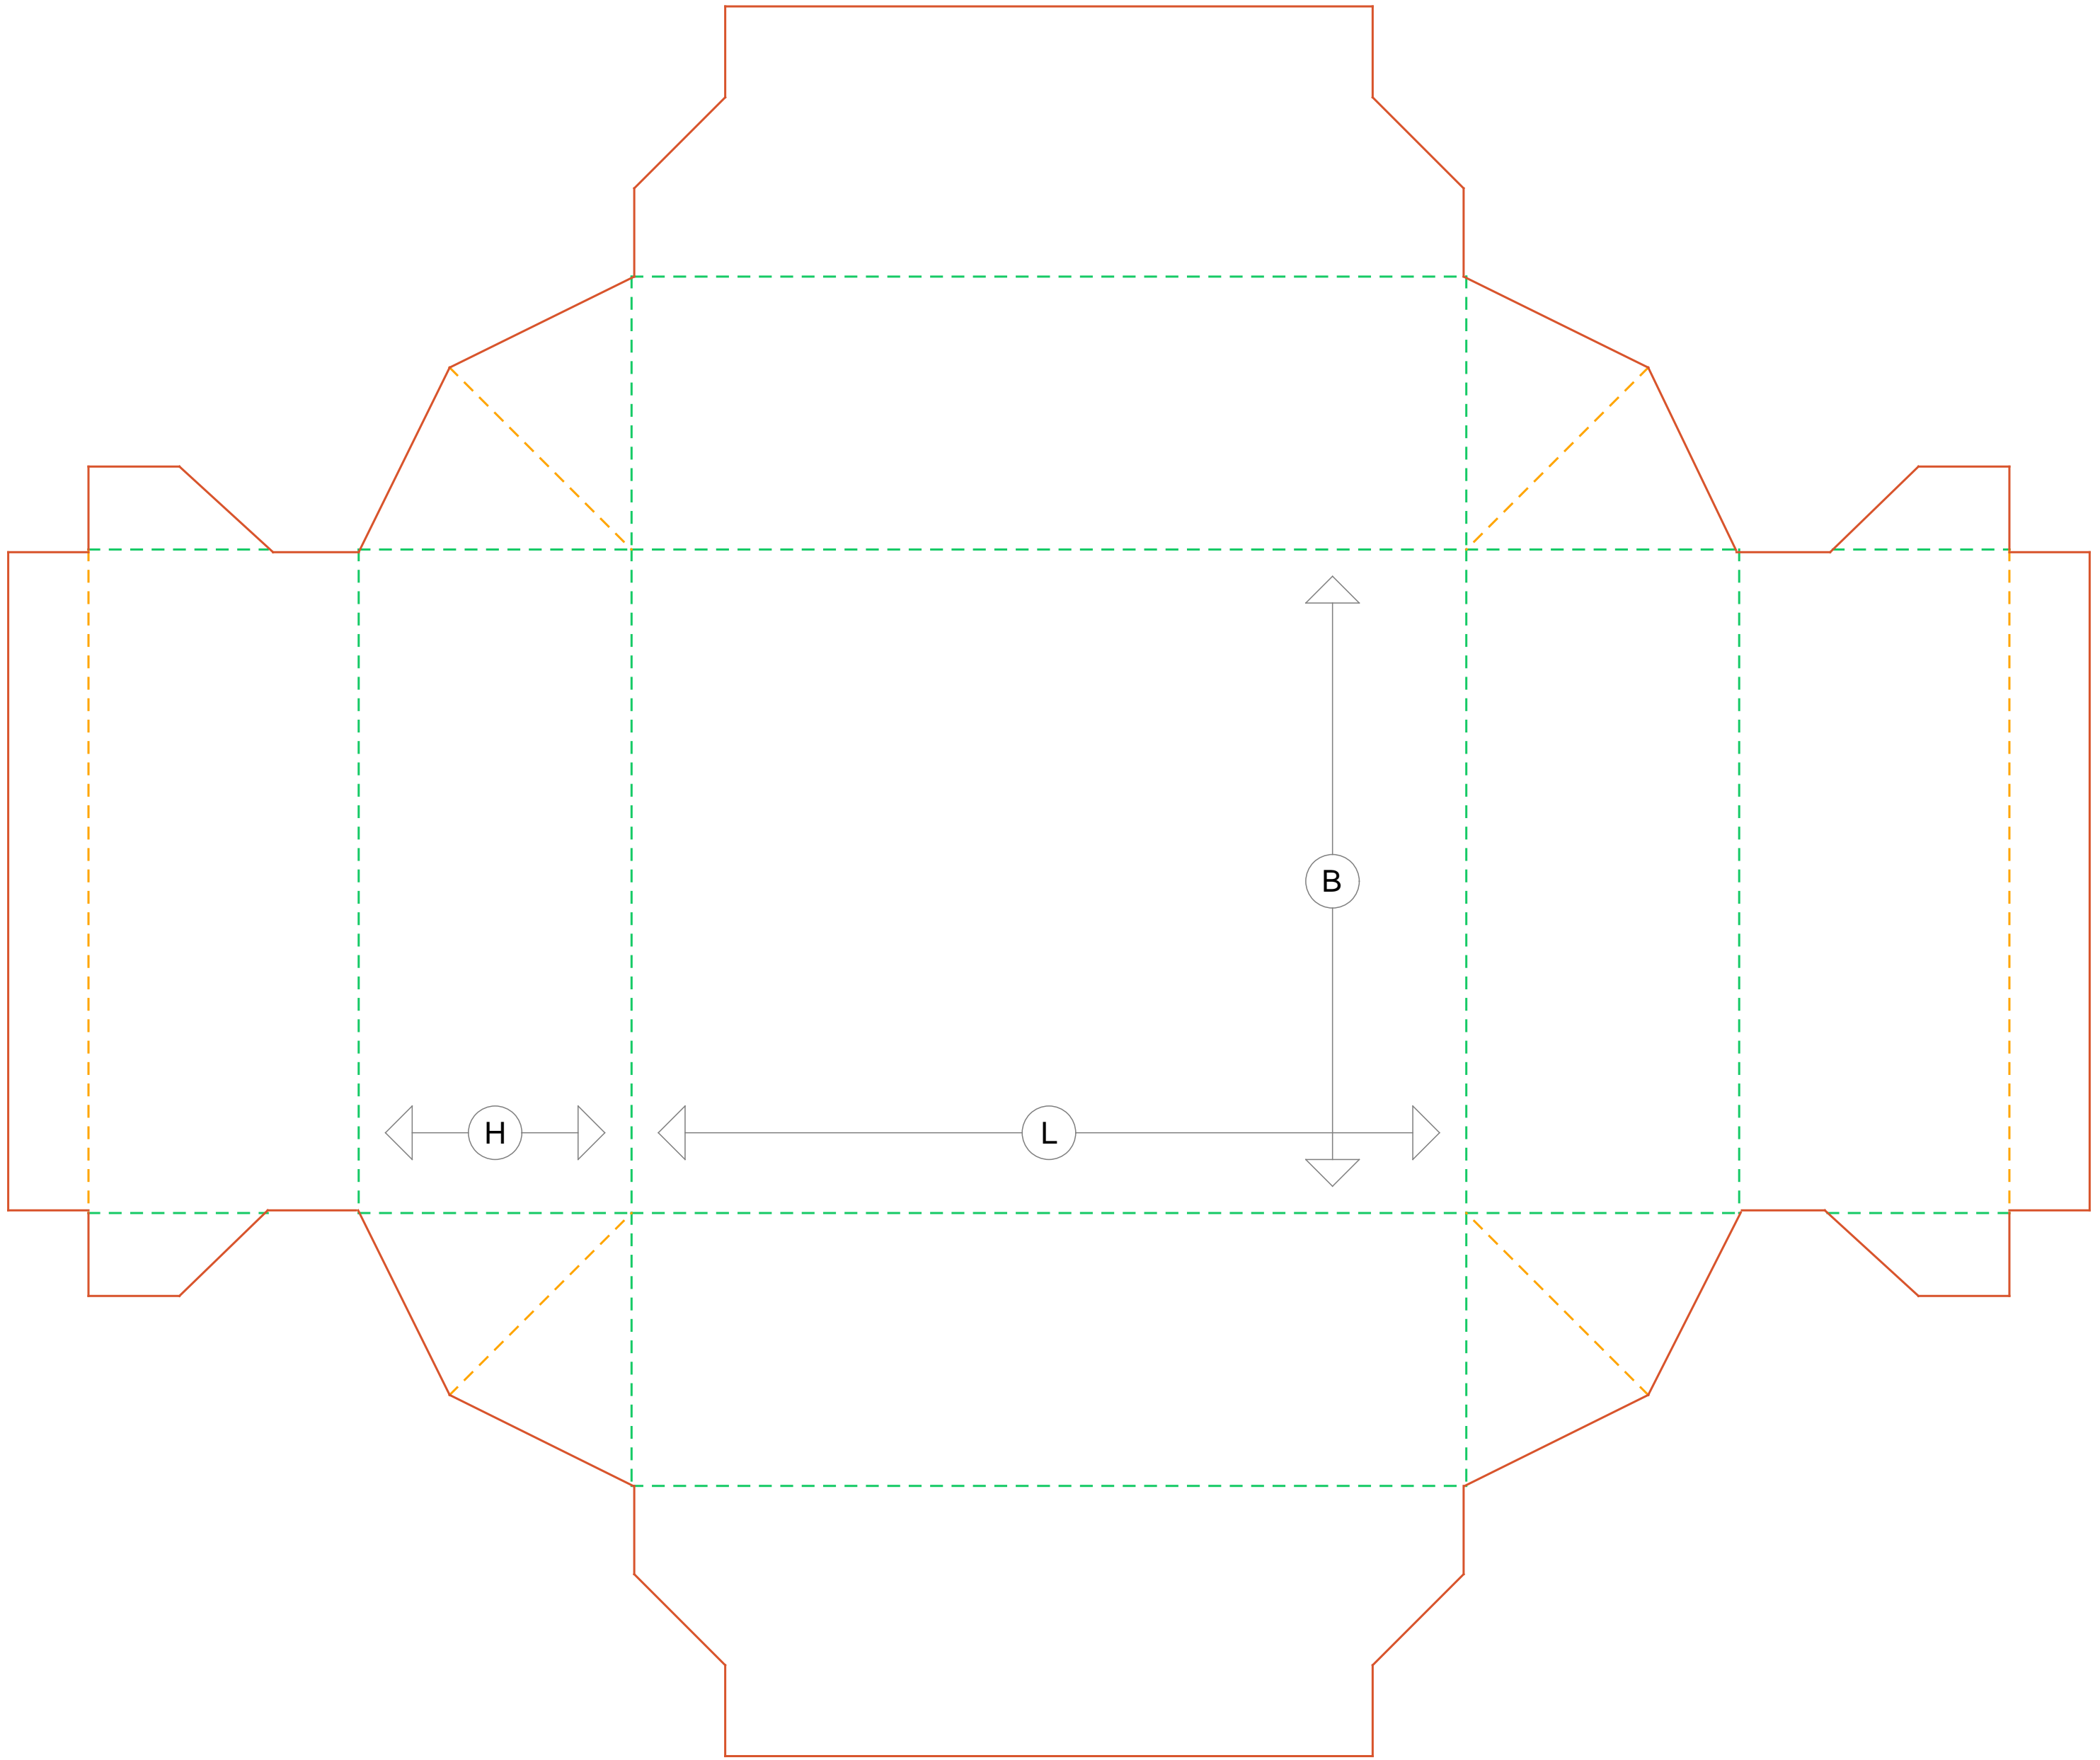

50x150x120 (HxLxB) - Bund

OBS: Husk å sjekke vedheftede guide for plassering av design.
Husk at trykkfilene dine skal bestå av to PDF-filer. En med mal og en uten.

50x150x120 (HxLxB) - Låg

OBS: Husk å sjekke vedheftede guide for plassering av design.
Husk at trykkfilene dine skal bestå av to PDF-filer. En med mal og en uten.